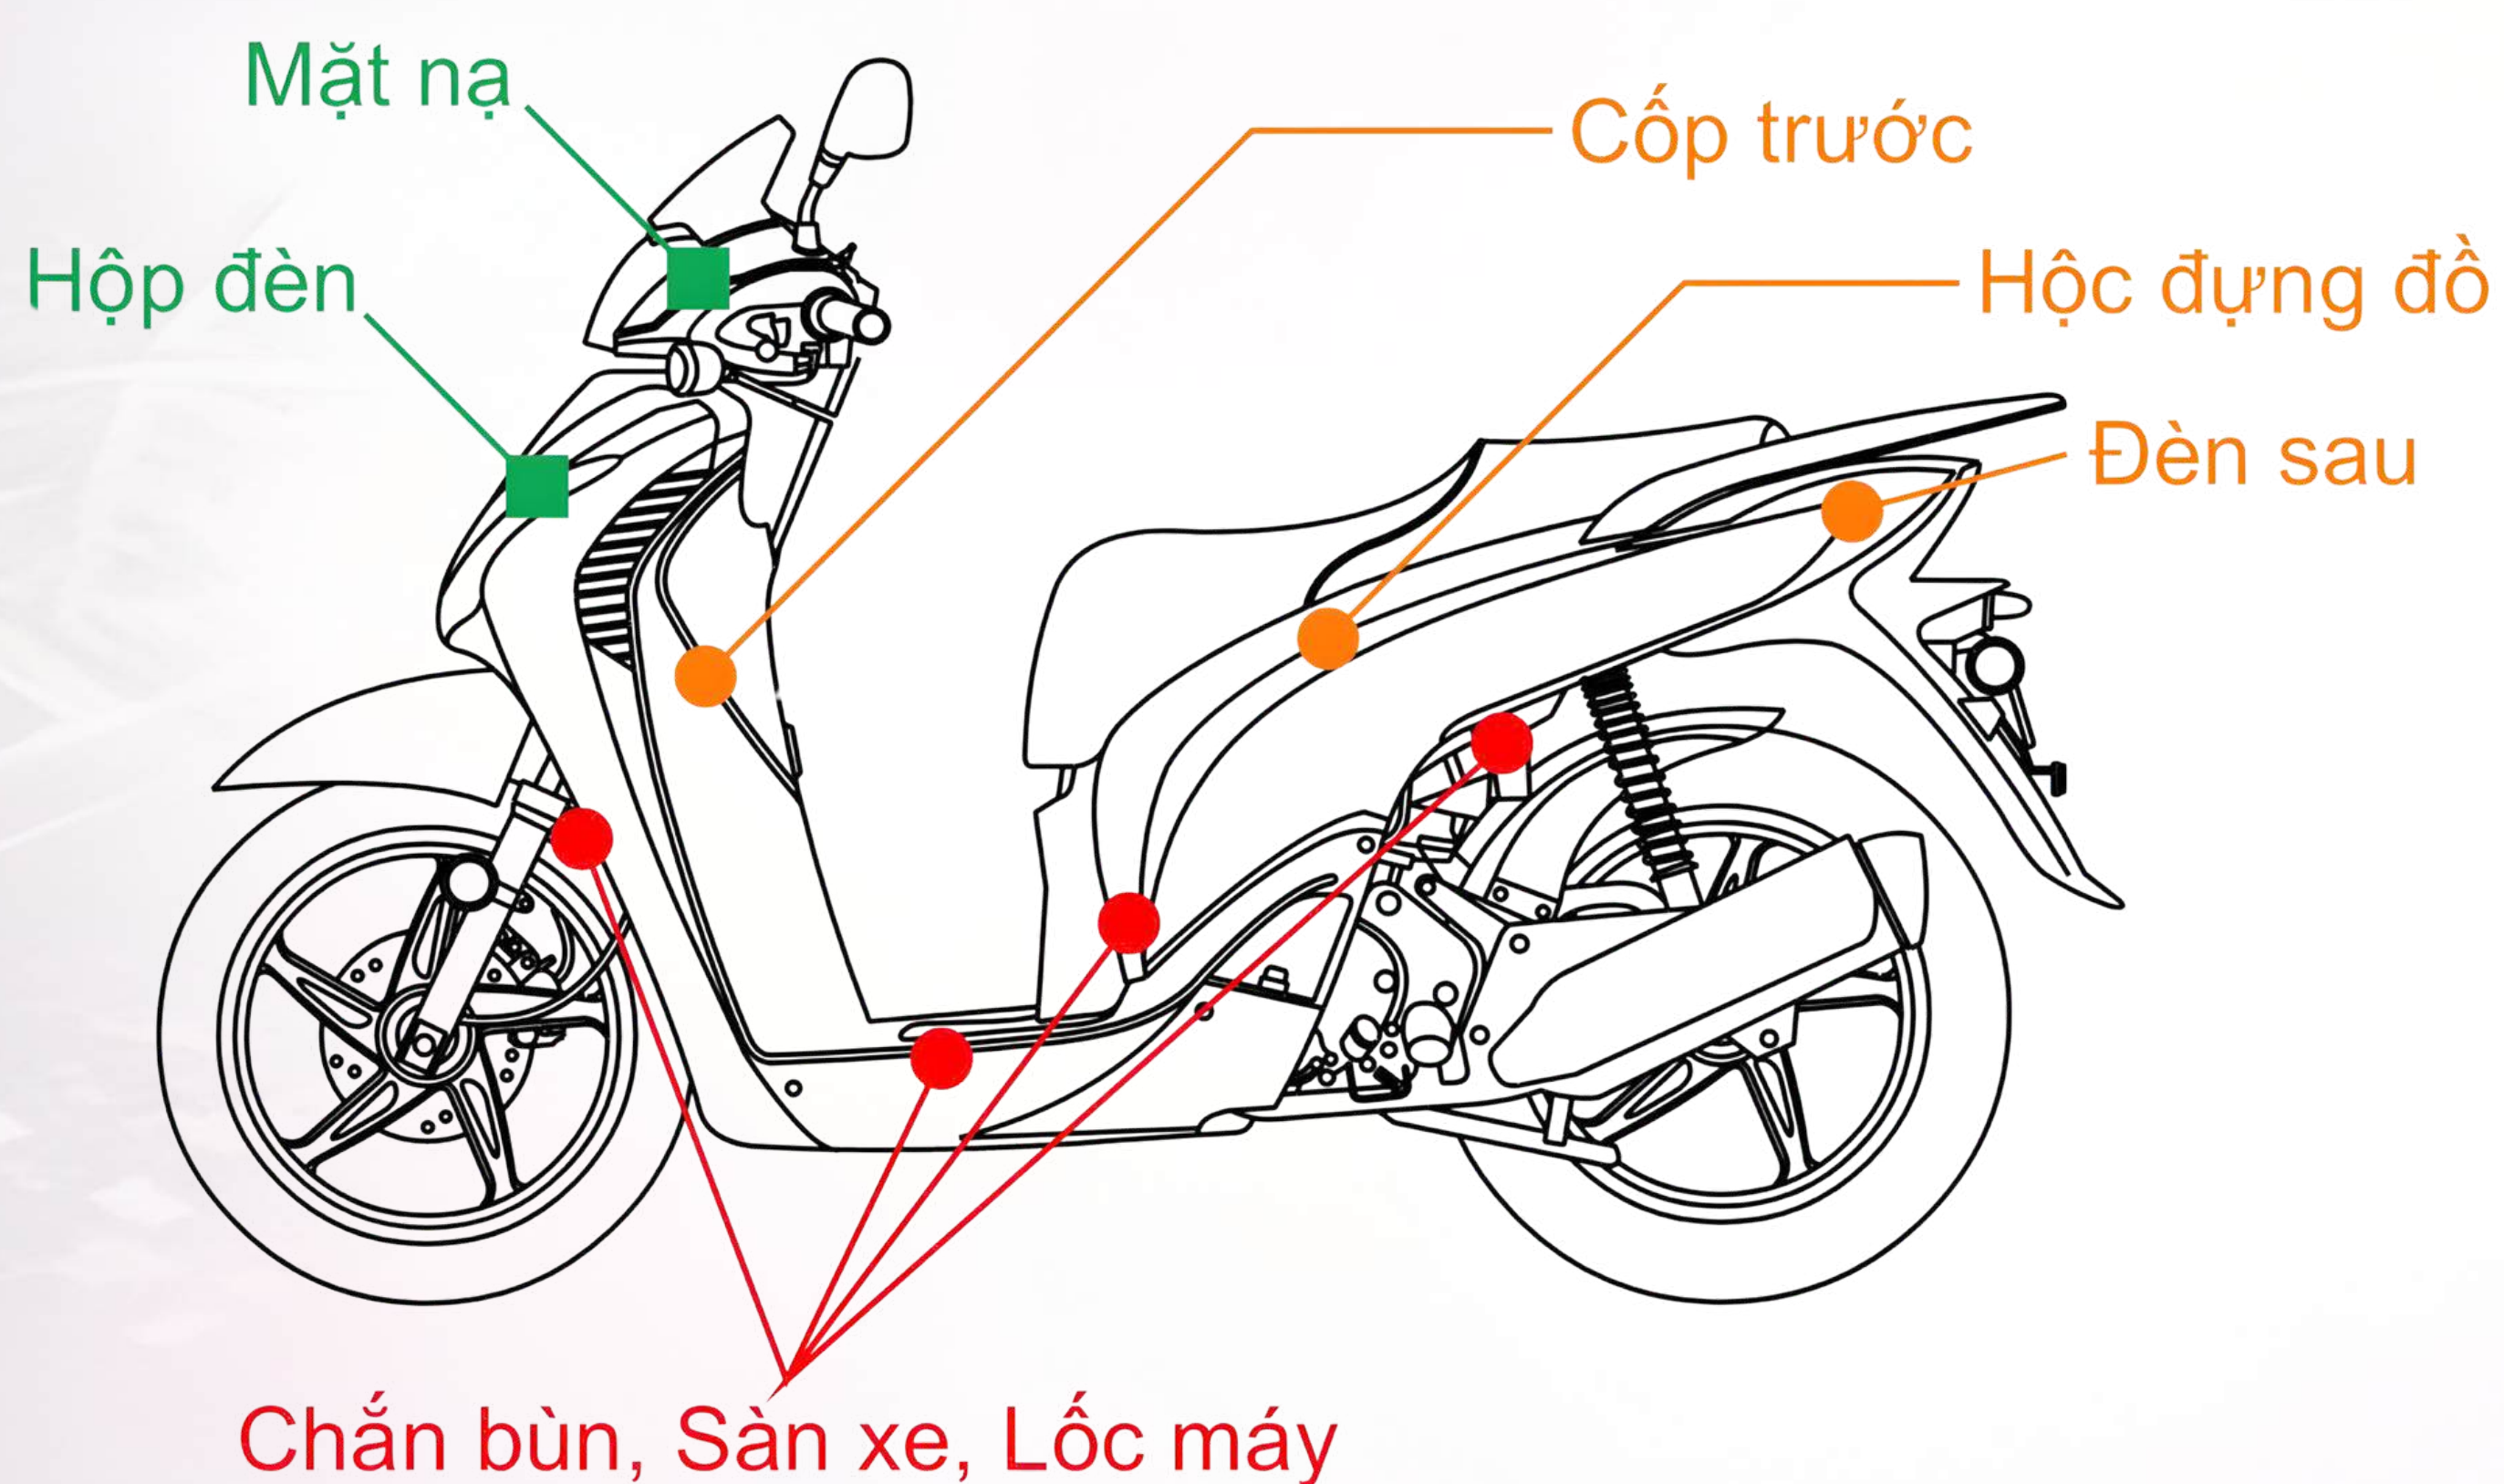

CÁC VỊ TRÍ ƯU TIÊN LẮP ĐẶT

■ Vị trí tốt nhất.

● Vị trí hạn chế.

● Vị trí dễ bị hư hỏng, bắt sóng kém.

CÁC MÃ SẢN PHẨM

Mã sản phẩm	Theo dõi vị trí	Theo dõi lộ trình	Cảnh báo chống trộm	Bảo vệ ắc quy	Cảnh báo quên tắt chìa khóa	Tắt máy từ xa	Còi cảnh báo
VGPS MOTO 4G (2 dây)	✓	✓	✓	✓			
VGPS MOTO 4G (5 dây)	✓	✓	✓	✓	✓		✓
VGPS MOTO PRO 4G	✓	✓	✓	✓	✓	✓	✓