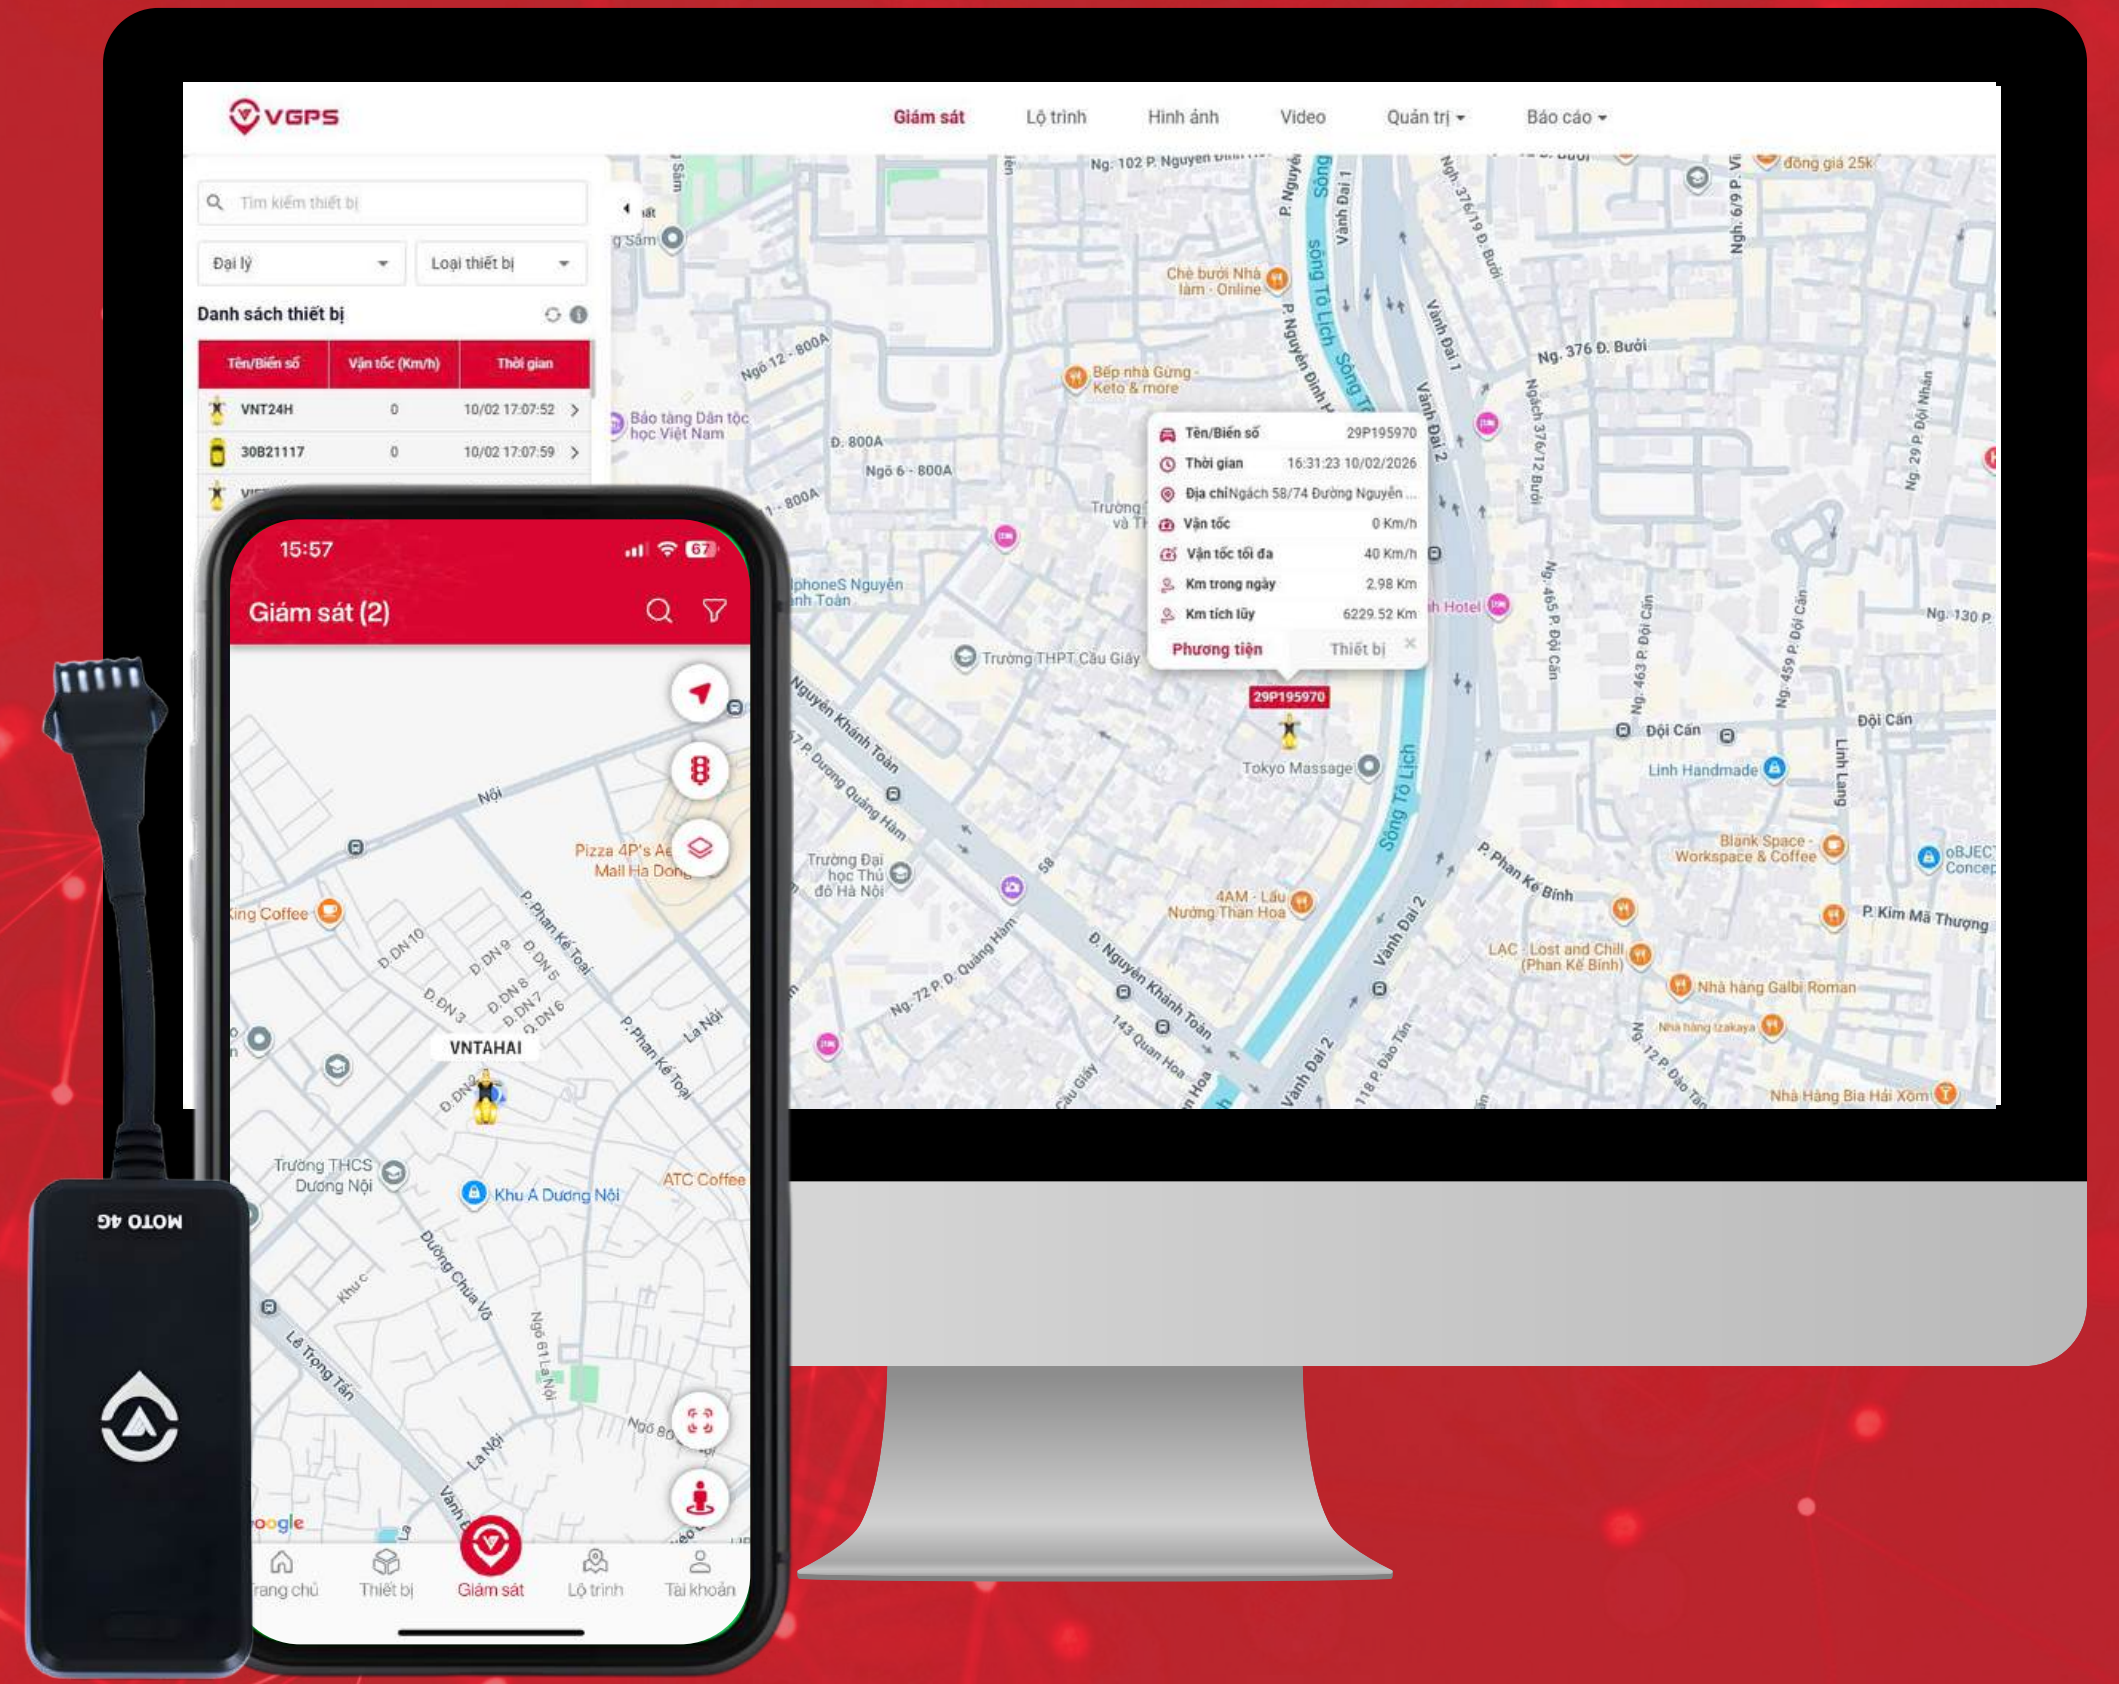

VGPS MOTO 4G

CÔNG NGHỆ ĐỘT PHÁ, LỘ TRÌNH AN TÂM

0706 90 3333

 vmake.vn

GIỚI THIỆU SẢN PHẨM

VGPS MOTO 4G là thiết bị định vị và giám sát hành trình thông minh do VMAKE nghiên cứu và sản xuất, thiết kế nhỏ gọn, dễ lắp đặt, kín đáo trên nhiều dòng xe. Thiết bị cho phép theo dõi vị trí thời gian thực, vận tốc, lộ trình và lịch sử di chuyển trực tiếp trên ứng dụng, đảm bảo dữ liệu ổn định và chính xác nhờ kết nối 4G LTE và GPS toàn cầu.

Thông qua ứng dụng, người dùng có thể giám sát và bảo vệ phương tiện từ xa với các tính năng cảnh báo chống trộm, quá tốc độ và vùng an toàn. VGPS MOTO 4G hỗ trợ kết nối còi báo động, tiết kiệm điện, hoạt động dải điện áp rộng đến 100V, phù hợp cho cả xe xăng và xe điện, đi kèm bảo hành trọn đời tại nhà sản xuất.

GIÁM SÁT HÀNH TRÌNH

-  Theo dõi vị trí thực trên bản đồ
-  Hiện thị vận tốc hiện tại và lịch sử vận tốc
-  Ghi lại lộ trình di chuyển chi tiết theo ngày/tuần/tháng
-  Thống kê số km di chuyển trong ngày
-  Theo dõi km tích lũy của phương tiện